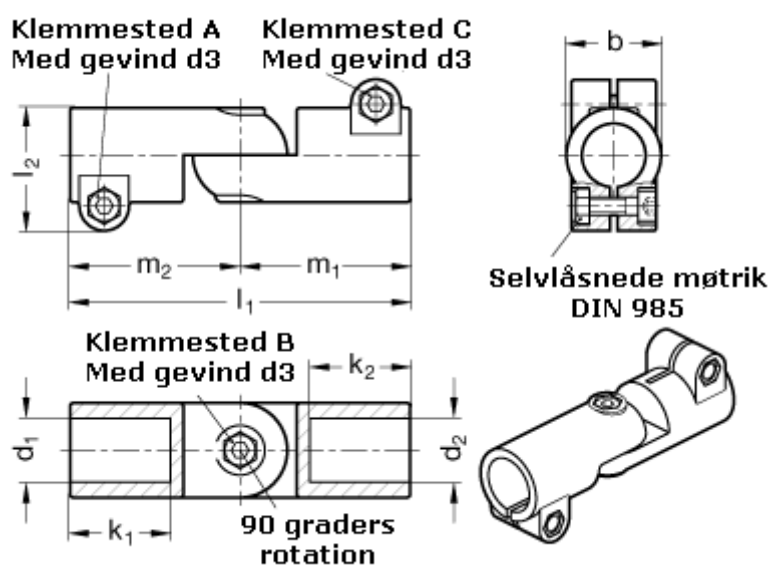

Varenummer: 20286B40B48S2BL
Beskrivelse: E+G laskeforbindelse
GN286-B40-B48-S-2-BL

Mål

b = 65	m1 = 115
d1 = B40	m2 = 115
d2 = B48	
d3 = M10	
k1 = 74.0	
k2 = 74.0	
l1 = 230	
l2 = 77.5	